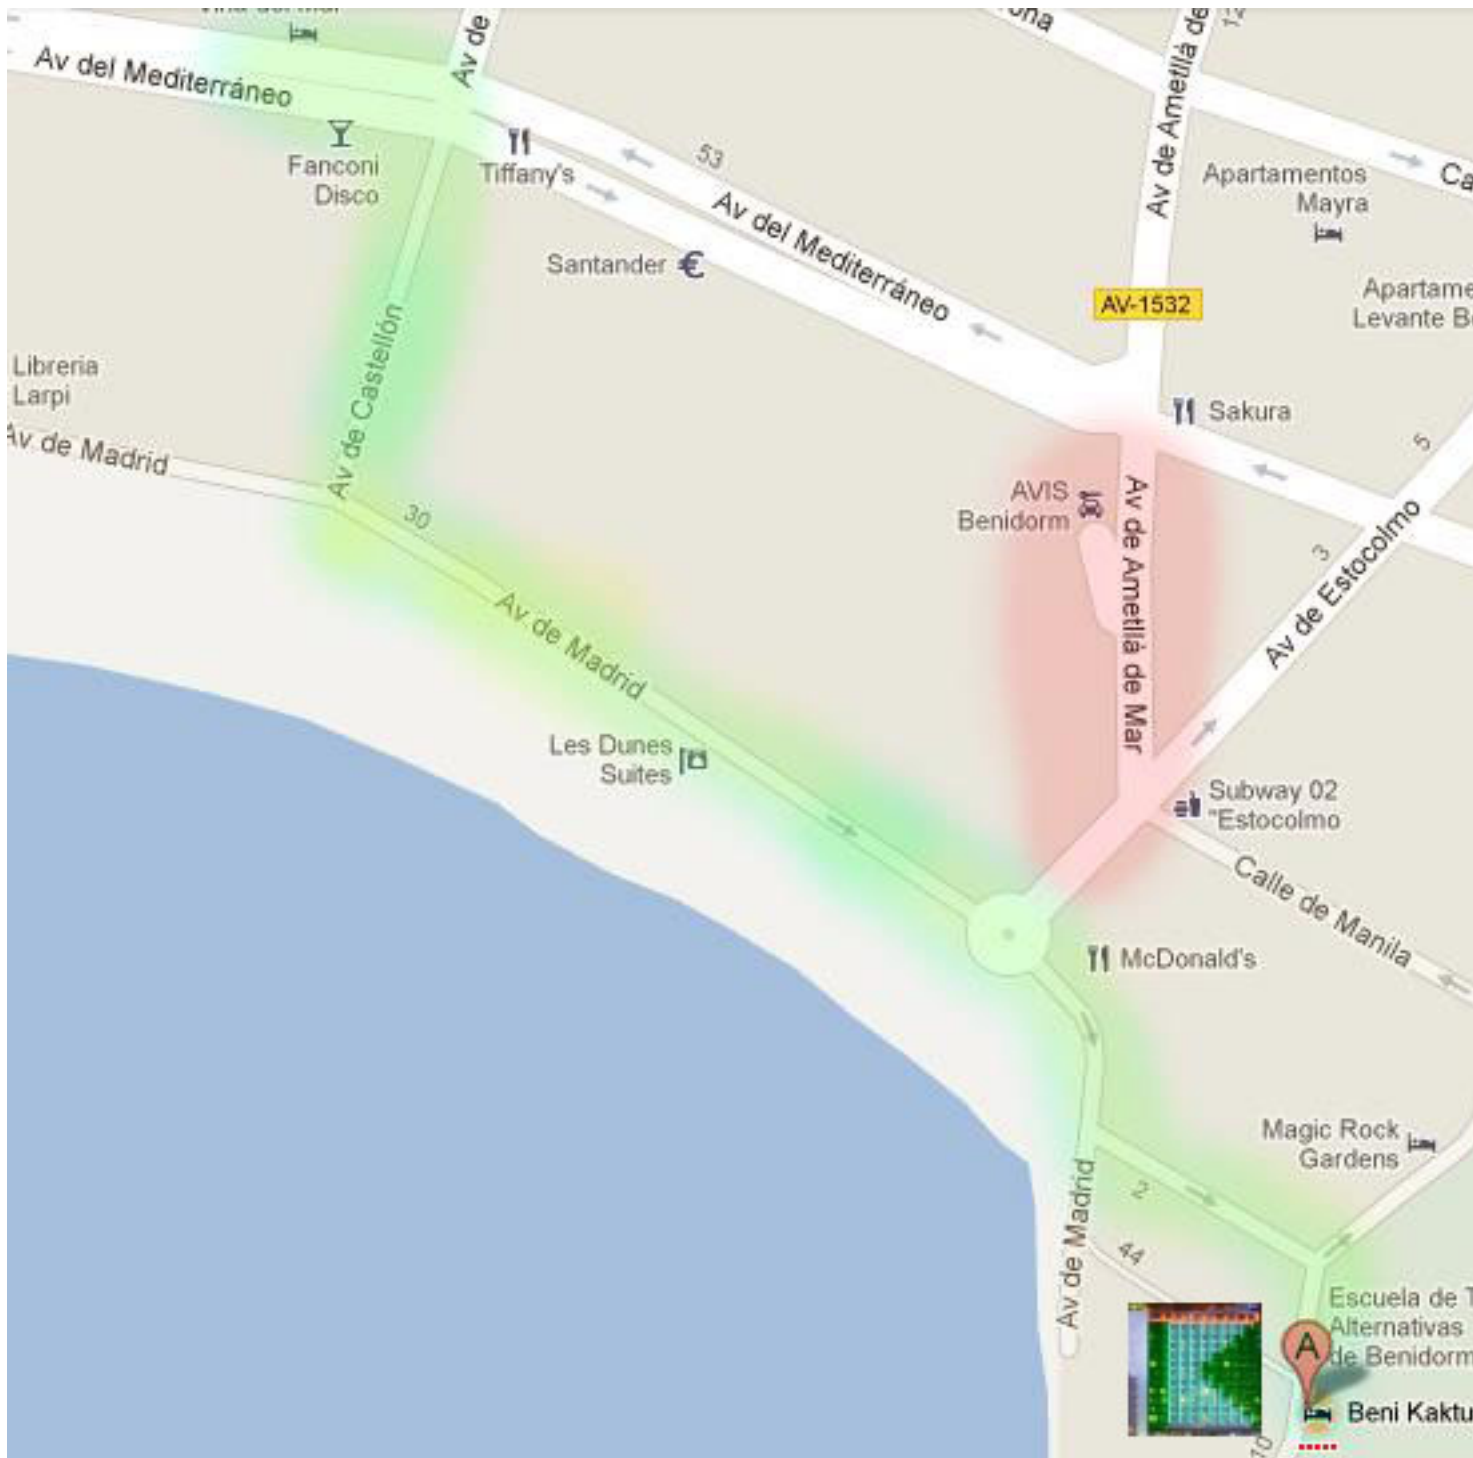

□ ¿Cómo llegar al Hotel Benikaktus? Semana de Fallas - 11 al 20 de Marzo

По случаю Фальяс разрезают одной из улиц, ведущих к нашему Benikaktus отель в Бенидорме. Это будет альтернативный маршрут через проспект циркулирующего Кастильон и Леванте езды (Авенида-де-Мадрид) до конца.

[Google Maps](#)