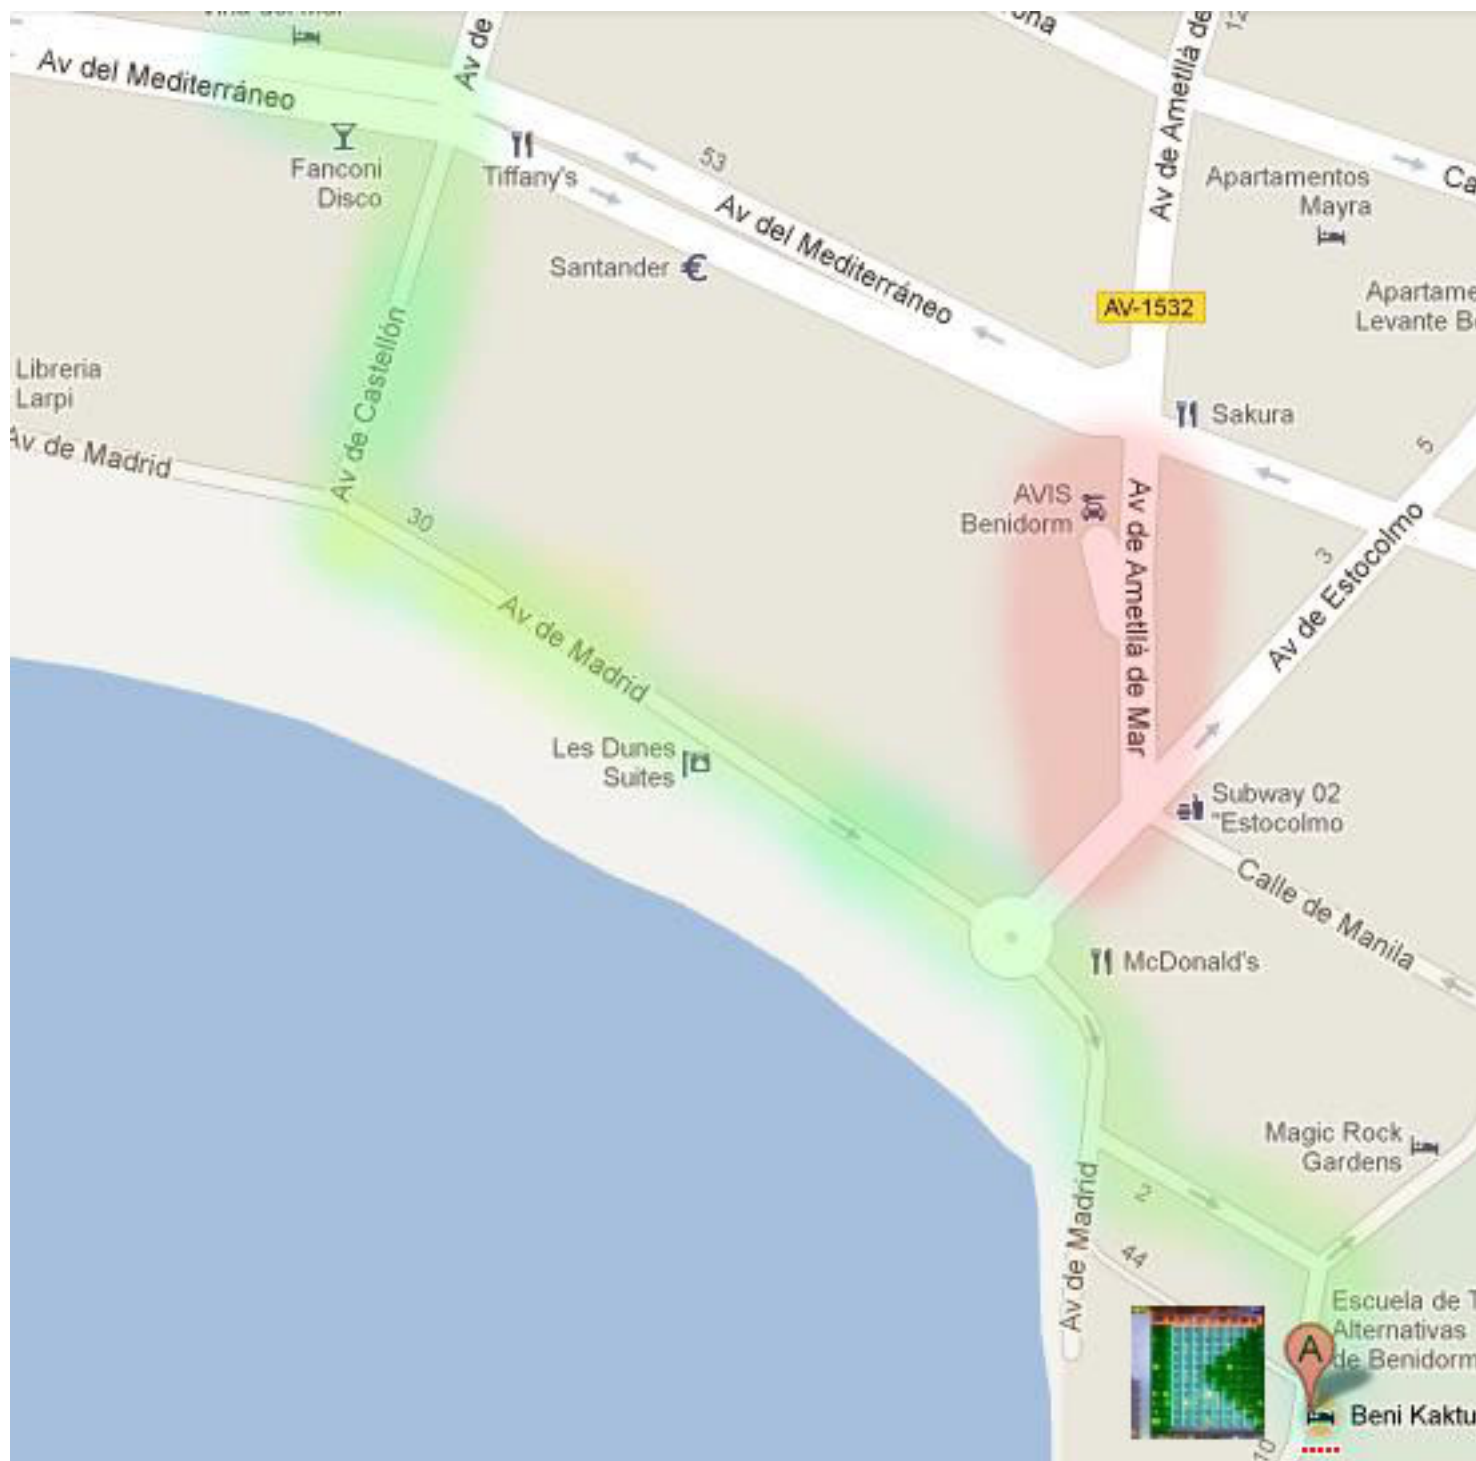

□ ¿Cómo llegar al Hotel Benikaktus? Semana de Fallas - 11 al 20 de Marzo

По случаю Фальяс разрезают одной из улиц, ведущих к нашему Benikaktus отель в Бенидорме. Это будет альтернативный маршрут через проспект циркулирующего Кастильон и Леванте езды (Авенида-де-Мадрид) до конца.

[Google Maps](#)