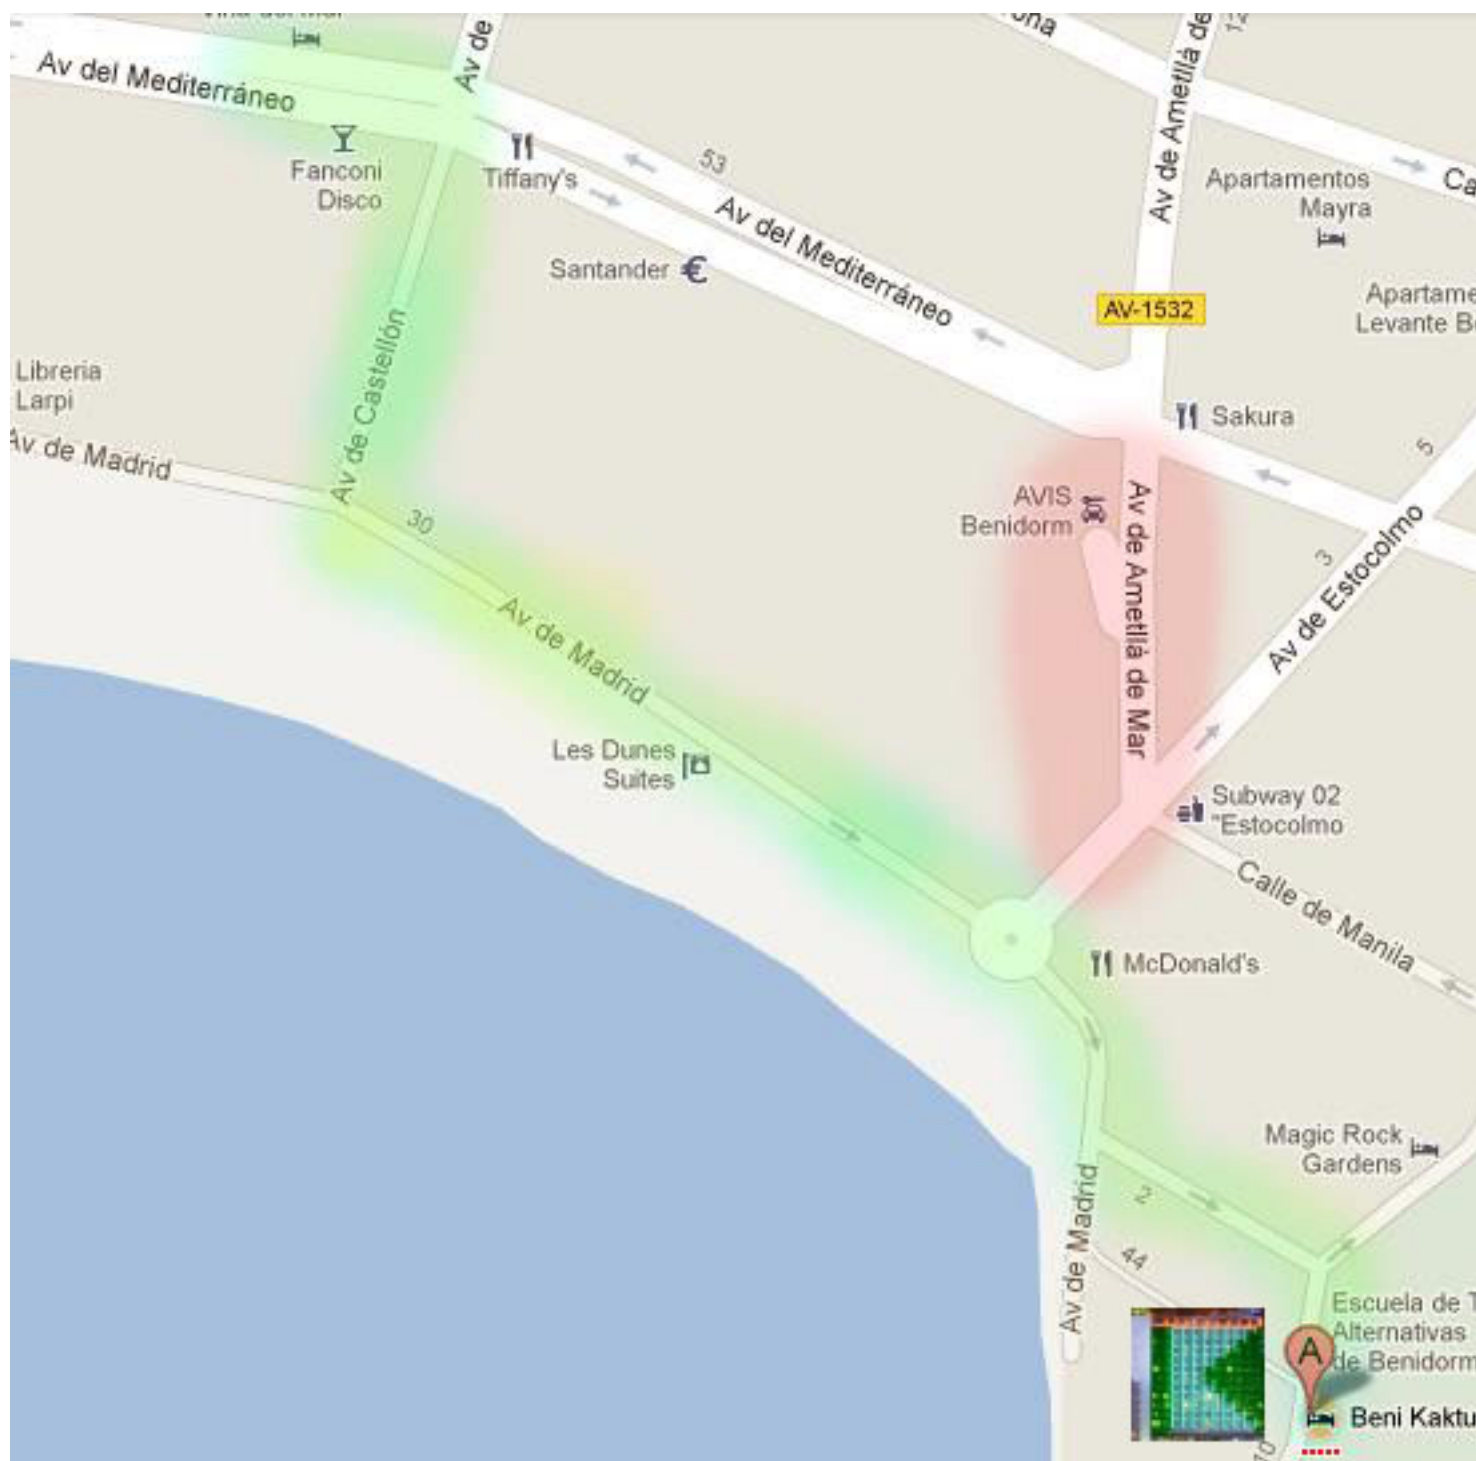

□ ¿Cómo llegar al Hotel Benikaktus? Semana de Fallas - 11 al 20 de Marzo

По случаю Фальяс разрезают одной из улиц, ведущих к нашему Benikaktus отель в Бенидорме. Это будет альтернативный маршрут через проспект циркулирующего Кастильон и Леванте езды (Авенида-де-Мадрид) до конца.

[Google Maps](#)