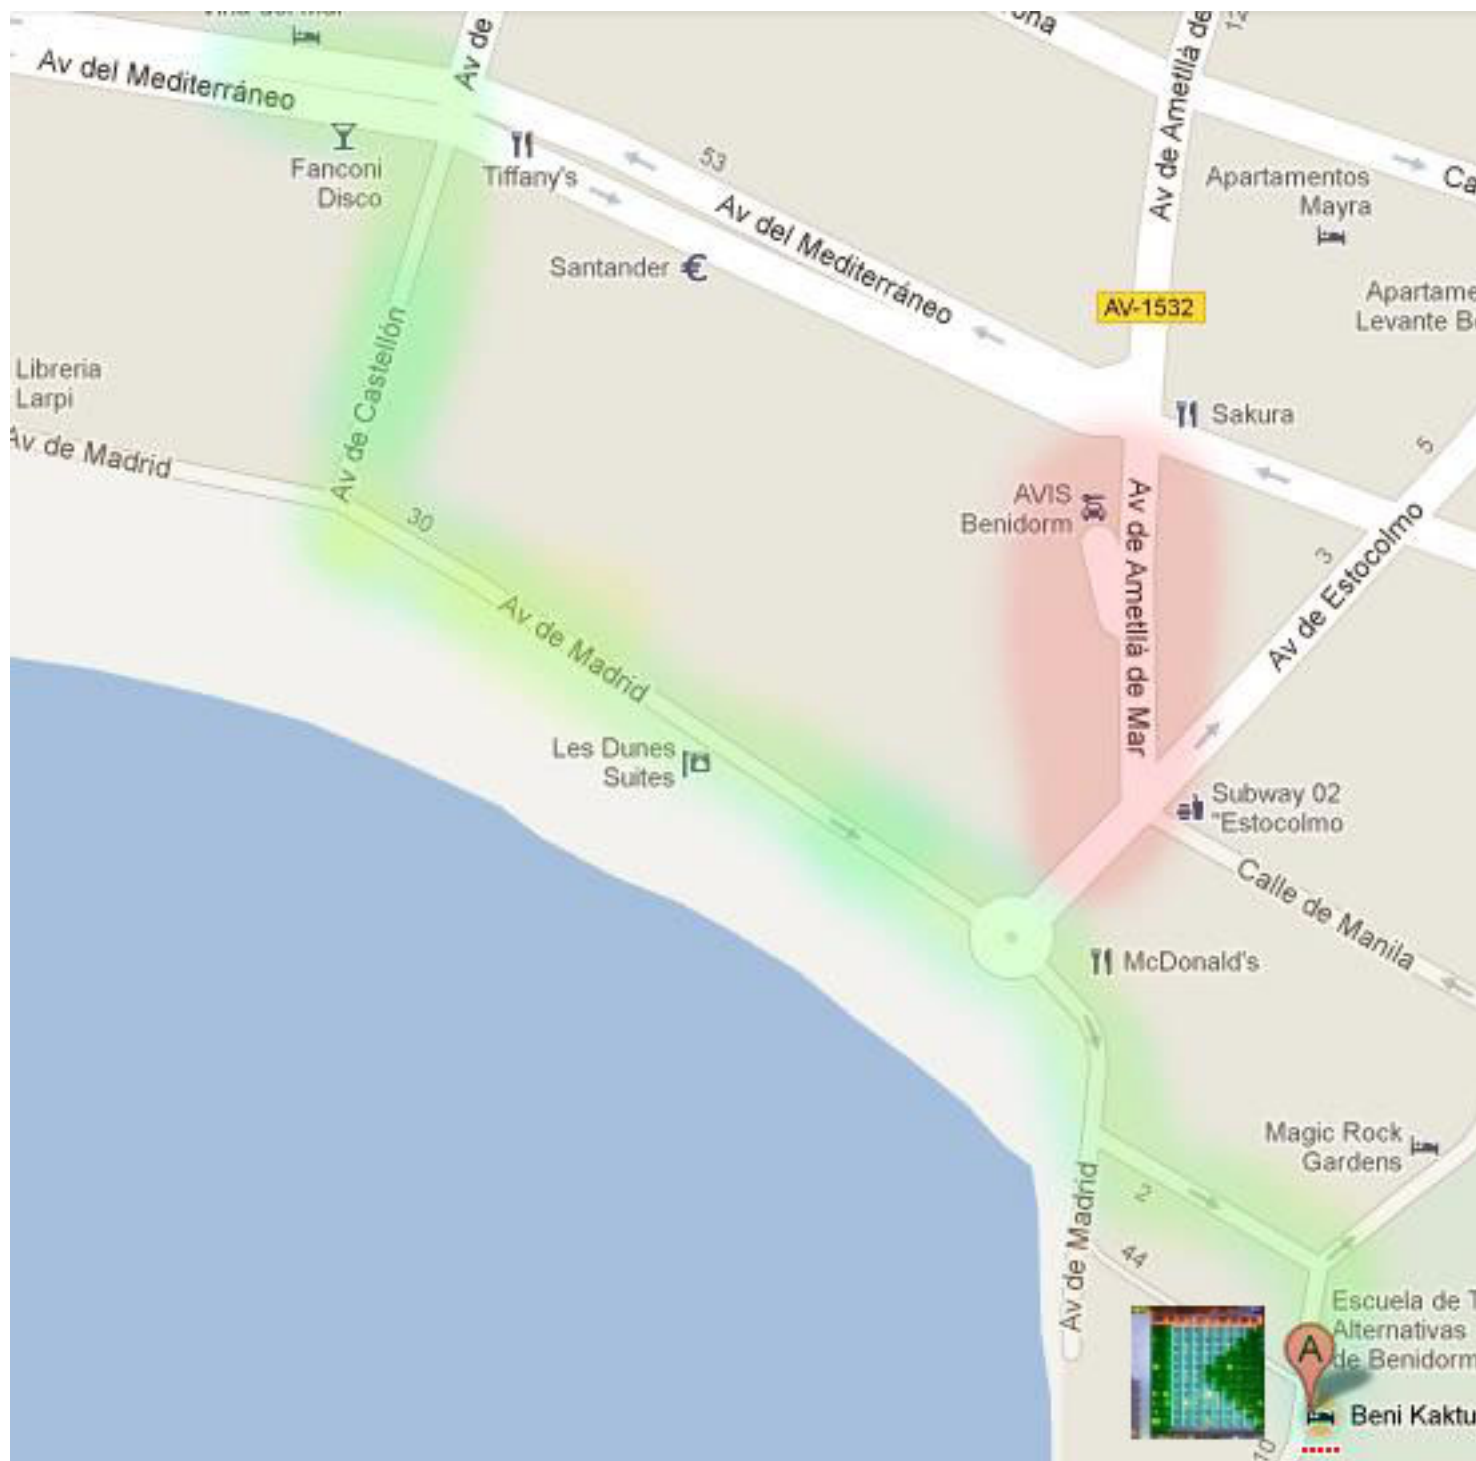

□ ¿Cómo llegar al Hotel Benikactus? Semana de Fallas - 11 al 20 de Marzo

По случаю Фальяс разрезают одной из улиц, ведущих к нашему Benikactus отель в Бенидорме. Это будет альтернативный маршрут через проспект циркулирующего Кастильон и Леванте езды (Авенида-де-Мадрид) до конца.

[Google Maps](#)